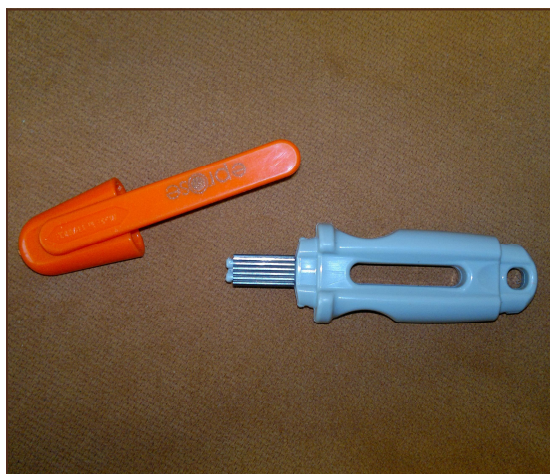

AFFILATORI AL CARBURO

AFFILATORE TASCABILE

L'affilatore tascabile al carburo ha il manico ergonomico di plastica.

Due pastiglie lunga durata in carburo con un tappo in plastica che le protegge dai colpi.

Dimensioni: 82 x 25 x 15 mm

Lunghezza pastiglie al carburo: 15 mm

Peso: 20 gr

Rif. 300-CAR-001

AFFILATORE DA BANCO

Affilatore da banco con manico forgiato in alluminio anodizzato.

Due pastiglie al carburo di lunga durata.

Astuccio protettivo in dotazione.

Dimensioni: 155 x 33 x 10 mm

Lunghezza pastiglie al carburo: 30 mm

Peso: 55 gr

Rif. 300-CAR-002