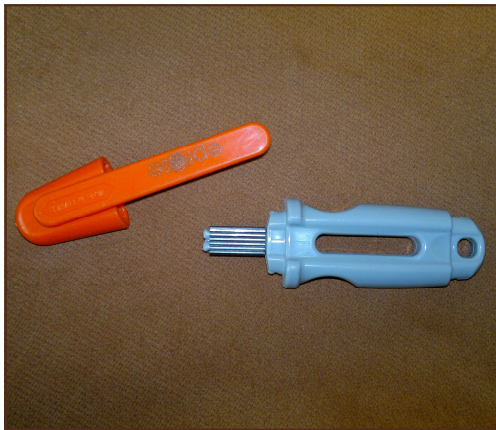

AFFUTEURS CARBURE

AFFUTEUR DE POCHE

Manche ergonomique en plastique. Deux pastilles de carbure longue durée protégées avec un capuchon plastique.

Dimensions : 82 x 25 x 15 mm
Longueur pastille carbure : 15 mm
Poids : 20 gr

Réf. 300-CAR-001

AFFUTEUR D'ETABLI

Affûteur carbure d'établi avec manche forgé en aluminium anodisé. Deux pastilles de carbure longue durée : une d'affûtage et une d'affilage.
Livré avec un étui protecteur.

Dimensions : 155 x 33 x 10 mm
Longueur pastilles carbure : 30 mm
Poids : 55 gr

Réf. 300-CAR-002