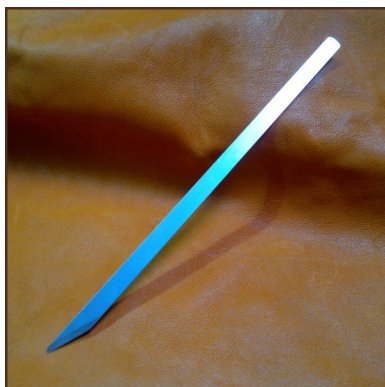

CORTA CUERO

Herramienta corta cuero con hojas intercambiables para cortes a mano alzada.
Mango ergonómico en madera de boj maciza.
Cuchilla en acero inoxidable. Ajuste de la hoja por medio de 2 tornillos con llave integrada en el mango.

Dimensiones: 145 x 20 x 10 mm

Peso: 35 gr

Ref. 300-CPC-001

Hojas - Lote de 3

Dimensiones: 145 x 5 x 1 mm

Peso: 15 gr

Ref. 300-LCC-003

Mango

Dimensiones: 130 x 20 x 10 mm

Peso: 30 gr

Ref. 300-MCC-001

Enero 2014