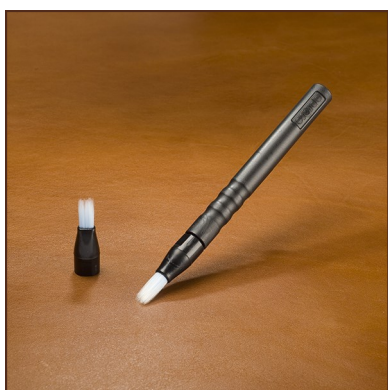

Prodotti associati

**Pennello manuale
Rif. 100-MEP-000**