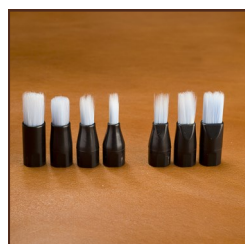

Punte pennello assortite - Pacco da 7 pezzi

DESCRIZIONE	RIF.
- Tondi Ø 5, 7, 9, 11 mm - Piatti 3x7, 4x9, 5x11 mm	100-EPM-001