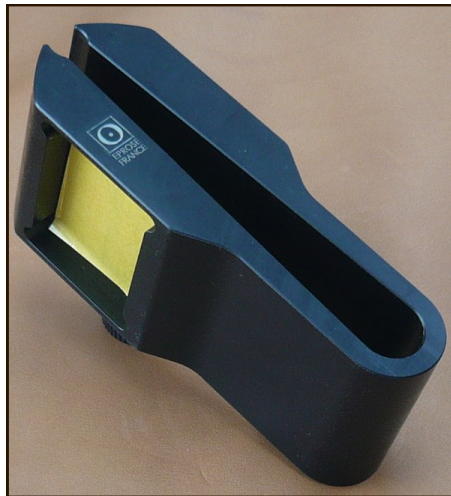

ESPONJAS PARA RETUERCE PINZA QUE HAY QUE COSER

Bocado que se adapta sobre la pinza que cose EPROSE para la costura de los puñados de bolsas.

Bocado que puede ser hecho a la demanda según talla puñados.

Peso : 215 gr
Dimensiones : 140 x 46 x 60
mm