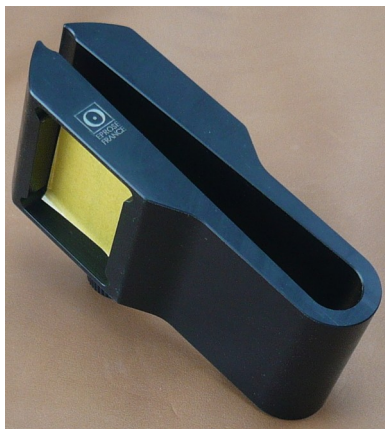

MORS AMOVIBLE POUR PINCE SELLIER

Mors s'adaptant sur la pince à coudre EPROSE pour la couture des poignées de sacs

Mors pouvant être fait à la demande selon taille des poignées

Poids : 215 gr
Dimensions : 140 x 46 x 60
mm